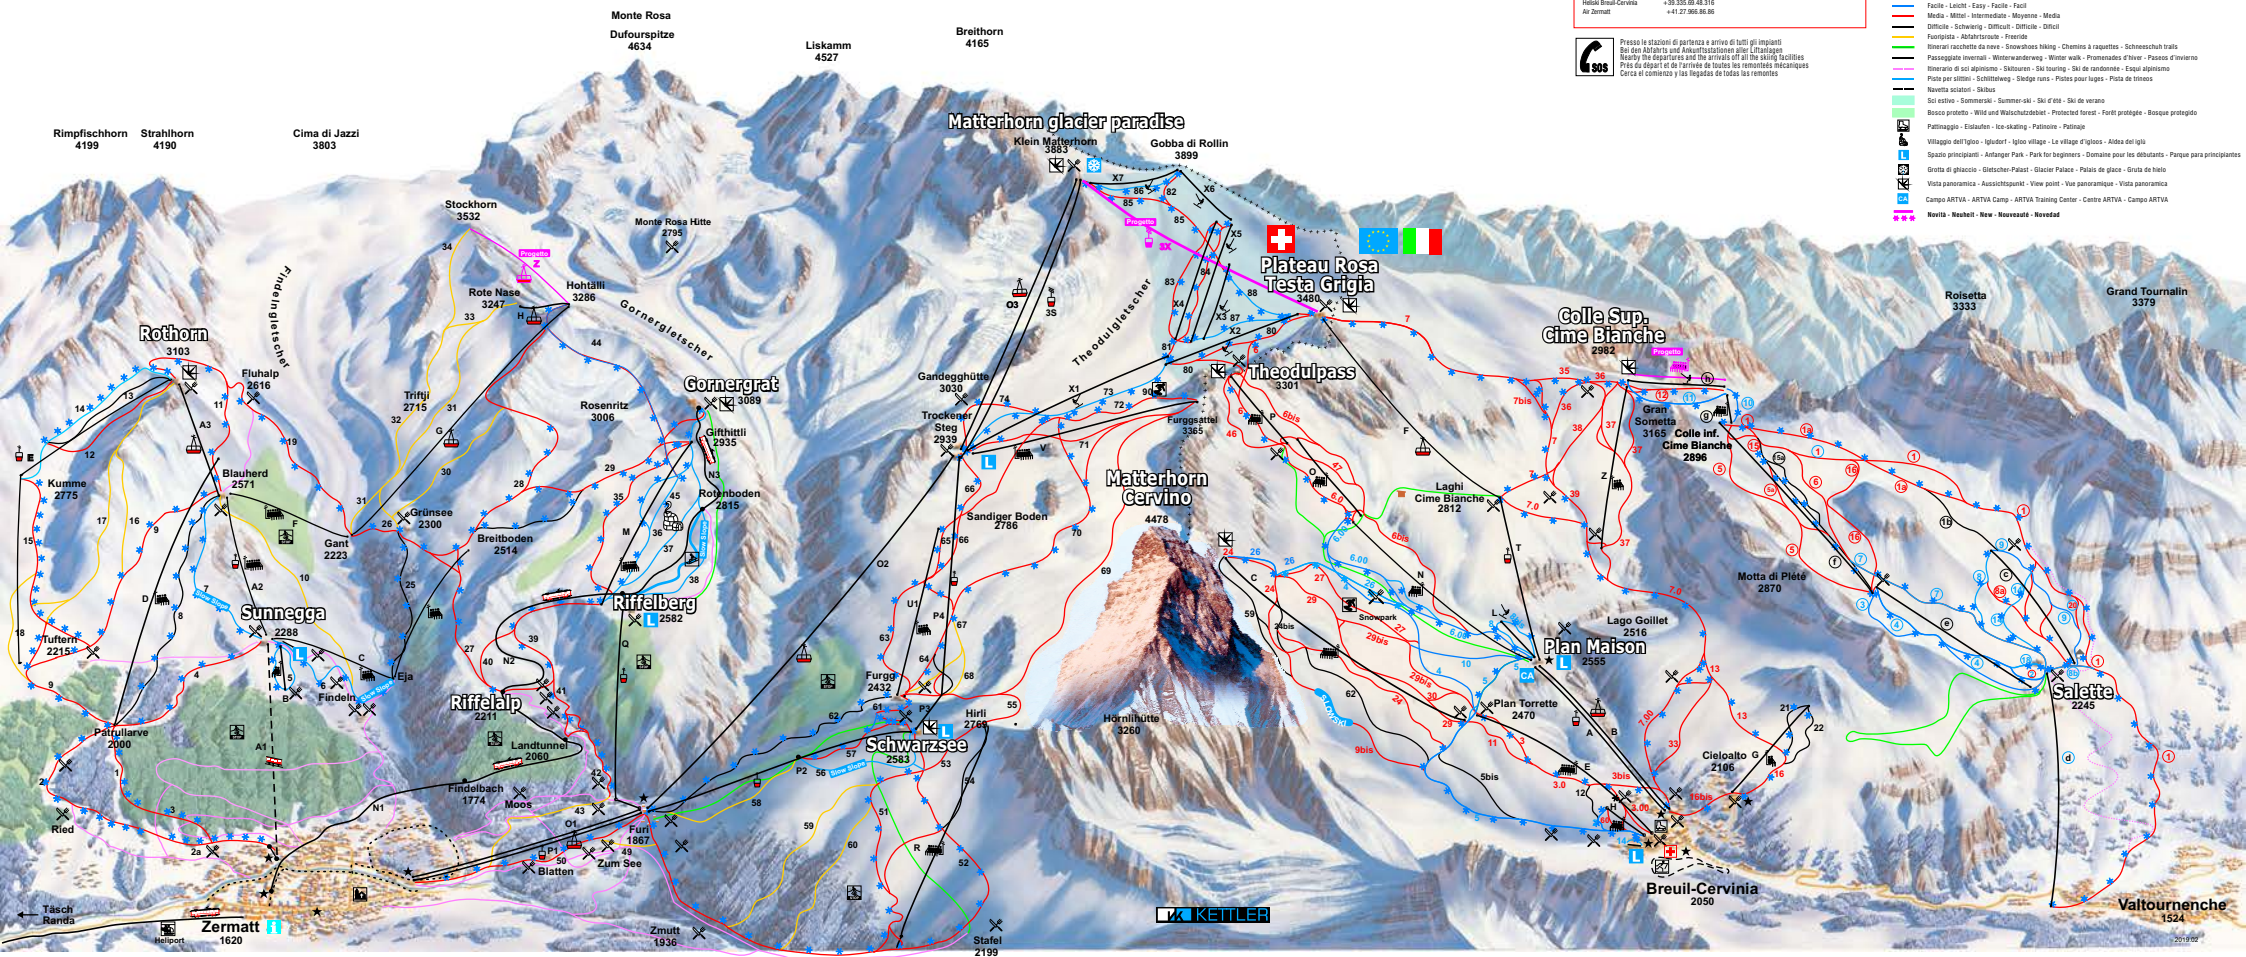

SKIRAMA BREUIL-CERVINIA VALTOURNENCHE ZERMATT

IMPIANTI

A Breuil - Plan Maison	4	Plan Torrette	39	Gaspard
B Breuil - Plan Maison II	5	Plan Maison - Cervinia	46	Bontadini 2
F Laghi Cime Bianche - Plateau Rosà	5bis	Vallone 5	47	Fernet 2
E Cretaz	6	Plateau Rosà - Bontadini	59	Pista Nera del Cervino
C Pancheron	6.0	Fernet 1	60	Snowpark Cretaz
G Cieloalto	6.00	Plan Maison 1	62	Gran Roc
H Campetto	6bis	Theodulo - Plan Maison	70	Snowpark Rocce Nere
L Baby La Vieille	7	Ventina Ghiacciaio		
N Plan Maison	7.0	Ventina Goillet		
O Fernet	7.00	Ventina Bardoney 1		
P Bontadini	7bis	Coppa del Mondo		
T Plan Maison - Laghi Cime Bianche	8	Baby La Vieille 1		
Z Lago Goillet	8bis	Baby La Vieille 2		
(c) Becca d'Aran	9bis	Morene del Furggen		
(d) Valtourvenche - Salette	10	Alpe Giomein 2		
(e) Motta	11	Gran Roc - Pre de Veau		
(f) Bec Carré	12	Muro Europa		
(g) Du Col	13	Ventina - Cieloalto		
(h) Gran Sometta	14	Baby Cretaz		
	16	Cieloalto		
	16bis	Cieloalto - Cervinia		
	21	Cieloalto 1		
	22	Cieloalto 2		
	24	Pancheron		
	24bis	Variante Pancheron		
	26	Rocce Nere 1		
	27	Snowpark		
	29	Rocce Bianche		
	29bis	Alpe Giomein 1		
	30	Cretaz V - Plan Torrette		
	33	Bardoney		
	35	Ventina - Colle Cime Bianche		
	36	Gran Sometta 1		
	37	Gran Sometta 3		
	38	Gran Sometta 2		

1	Reine Blanche (Gran Pista di Valtourvenche)
1a	Chateau
1b	Trekar
2	Campetto
3	Crot
4	Motta
5	S. Canestrini
5a	Canestrini bis
6	Canalino
7	Rientro 1
8	Roisetete
8a	Becca d'Aran
8b	Salette
9	Baracon
10	Du Col
11	Gran Sometta
12	Gran Lago
14	Tunnel
15	E. Noussan
15a	Sigari
16	Gran Collet
20	Skicross + Border Cross Snowpark

Valtournenche

PISTE

Breuil-Cervinia

2		Cretaz
3		Plan Torrette - Pre de Veau
3.0		Pre de Veau - Pirovano
3.00		Pirovano - Cervinia
3bis		Falliniere

ZERMATT

IMPIANTI

A1 Zermatt - Sunnegga	X4 Plateau Rosà 1	40	Riffelboden
A2 Sunnegga - Blauherd	X5 Plateau Rosà 2	41	Landtunnel
A3 Blauherd - Rothorn	X6 Grenzlift (solo estivo)	42	Schweigmatten
B Eisfluh	X7 Gobba di Rollin (solo estivo)	43	Moos
C SunneggaParadise-Findeln-Breitboden		44	Hochtälli
D Patrullarve		45	Igloo
E Kumme			
F Gant - Blauherd			
G Gant - Hochtälli			
H Rote Nase			
M Gifhittli			
N1 Zermatt - Riffelalp			
N2 Riffelalp - Riffelberg			
N3 Riffelberg - Rotenboden			
N4 Rotenboden - Gornergrat			
O1 Zermatt - Furi			
O2 Furi - Trockner Steg			
O3 Matterhorn Glacier Paradise			
3S Matterhorn Glacier Ride			
P1 Zermatt - Furi			
P2 Furi - Schwarzsee			
P3 Schwarzsee - Furgg			
P4 Furgg - Trockener Steg			
Q Furi - Riffelberg			
R Hirli			
T Furgg - Trockner Steg			
U1 Furgg - Sandiger Boden			
V Furggsattel Gletscherbahn			
X1 Gandegg			
X2 Testa 1			
X3 Plateau Rosà 3			

1	Untere National	49	Bielti
2	Ried	50	Blatten
2a	Riedweg (Mehrfachnutzung)	51	Weisse Perle
3	Howette	52	Stafelalp
4	Brunneschbord	53	Oberer Tiefbach
5	Eisfluh	54	Hörnli
6	Easy Run	55	Hirli
7	Standard	56	Hermetje
8	Obere National	57	Aroleid
9	Tuftern	58	Hermetji
10	Paradise	59	Tiefbach
11	Rotweng	60	Momad
12	Schneehuhn	61	Skiweg
13	Downhill	62	Furgg - Furi
14	Kumme	63	Sandiger Boden
15	Tufternkumme	64	Garten
16	Chamois	65	Rennstrecke
17	Marmotte	66	Theodulsee
18	Arbzug	67	Garten Buckelpiste
19	Fluhalp	68	Tumigu

25	Berter	69	Matterhorn
26	Grünsee	70	Schusspiste
27	Balmbrunnen	71	Theodulgletscher
28	White Hare	72	Furggsattel
29	Kelle	73	Gandegg
30	Mittelritz	74	Gandegggütte
31	Platte	80	Testa Grigia
32	Grieschumme	81	Fiahrapiste
33	Triftji	82	Mittelpiste
34	Stockhorn	83	Plateau Rosà
35	Gifhittli	84	Ventina Glacier
36	Gornergrat	85	Matterhorn Glacierparadise
37	Riffelhorn	86	Gobba di Rollin
38	Rotenboden	87	Verbindungspiste
39	Riffelalp	90	Halfpipe Plateau Rosà